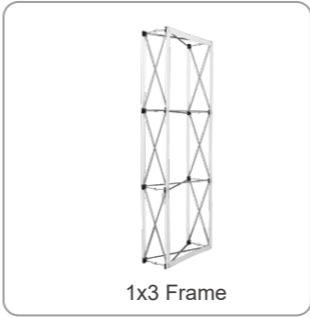

## Curved Fabric Popup Displays (SKU:VDFPD-CV)

**240g Tension Fabric**

**Product Size**

- 3x3(227x230cm)
- 4x3(346x230cm)

1x3 Frame

2x3 Frame

3x3 Frame

4x3 Frame