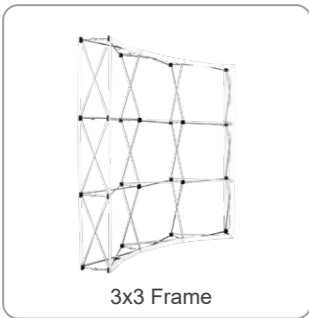

(SKU:VDFDC)

240g Tension Fabric

**Product Size**

445x105cm

3x3 Frame

4x3 Frame