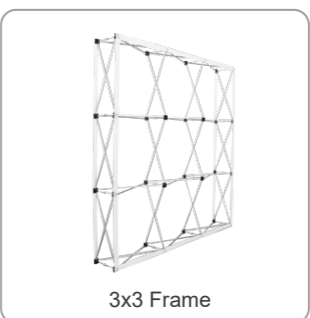

## Curved Fabric Popup Displays (SKU:VDFPD-CV)

**240g Tension Fabric**

**Product Size**

- 3x3(227x230cm)
- 4x3(346x230cm)

1x3 Frame

2x3 Frame

3x3 Frame

4x3 Frame

## Straight Fabric Popup Displays (SKU:VDFPD-ST)

**240g Tension Fabric**

**Product Size**

- 1x3(142x230cm)
- 2x3(218x230cm)
- 3x3(294x230cm)
- 4x3(368x230cm)